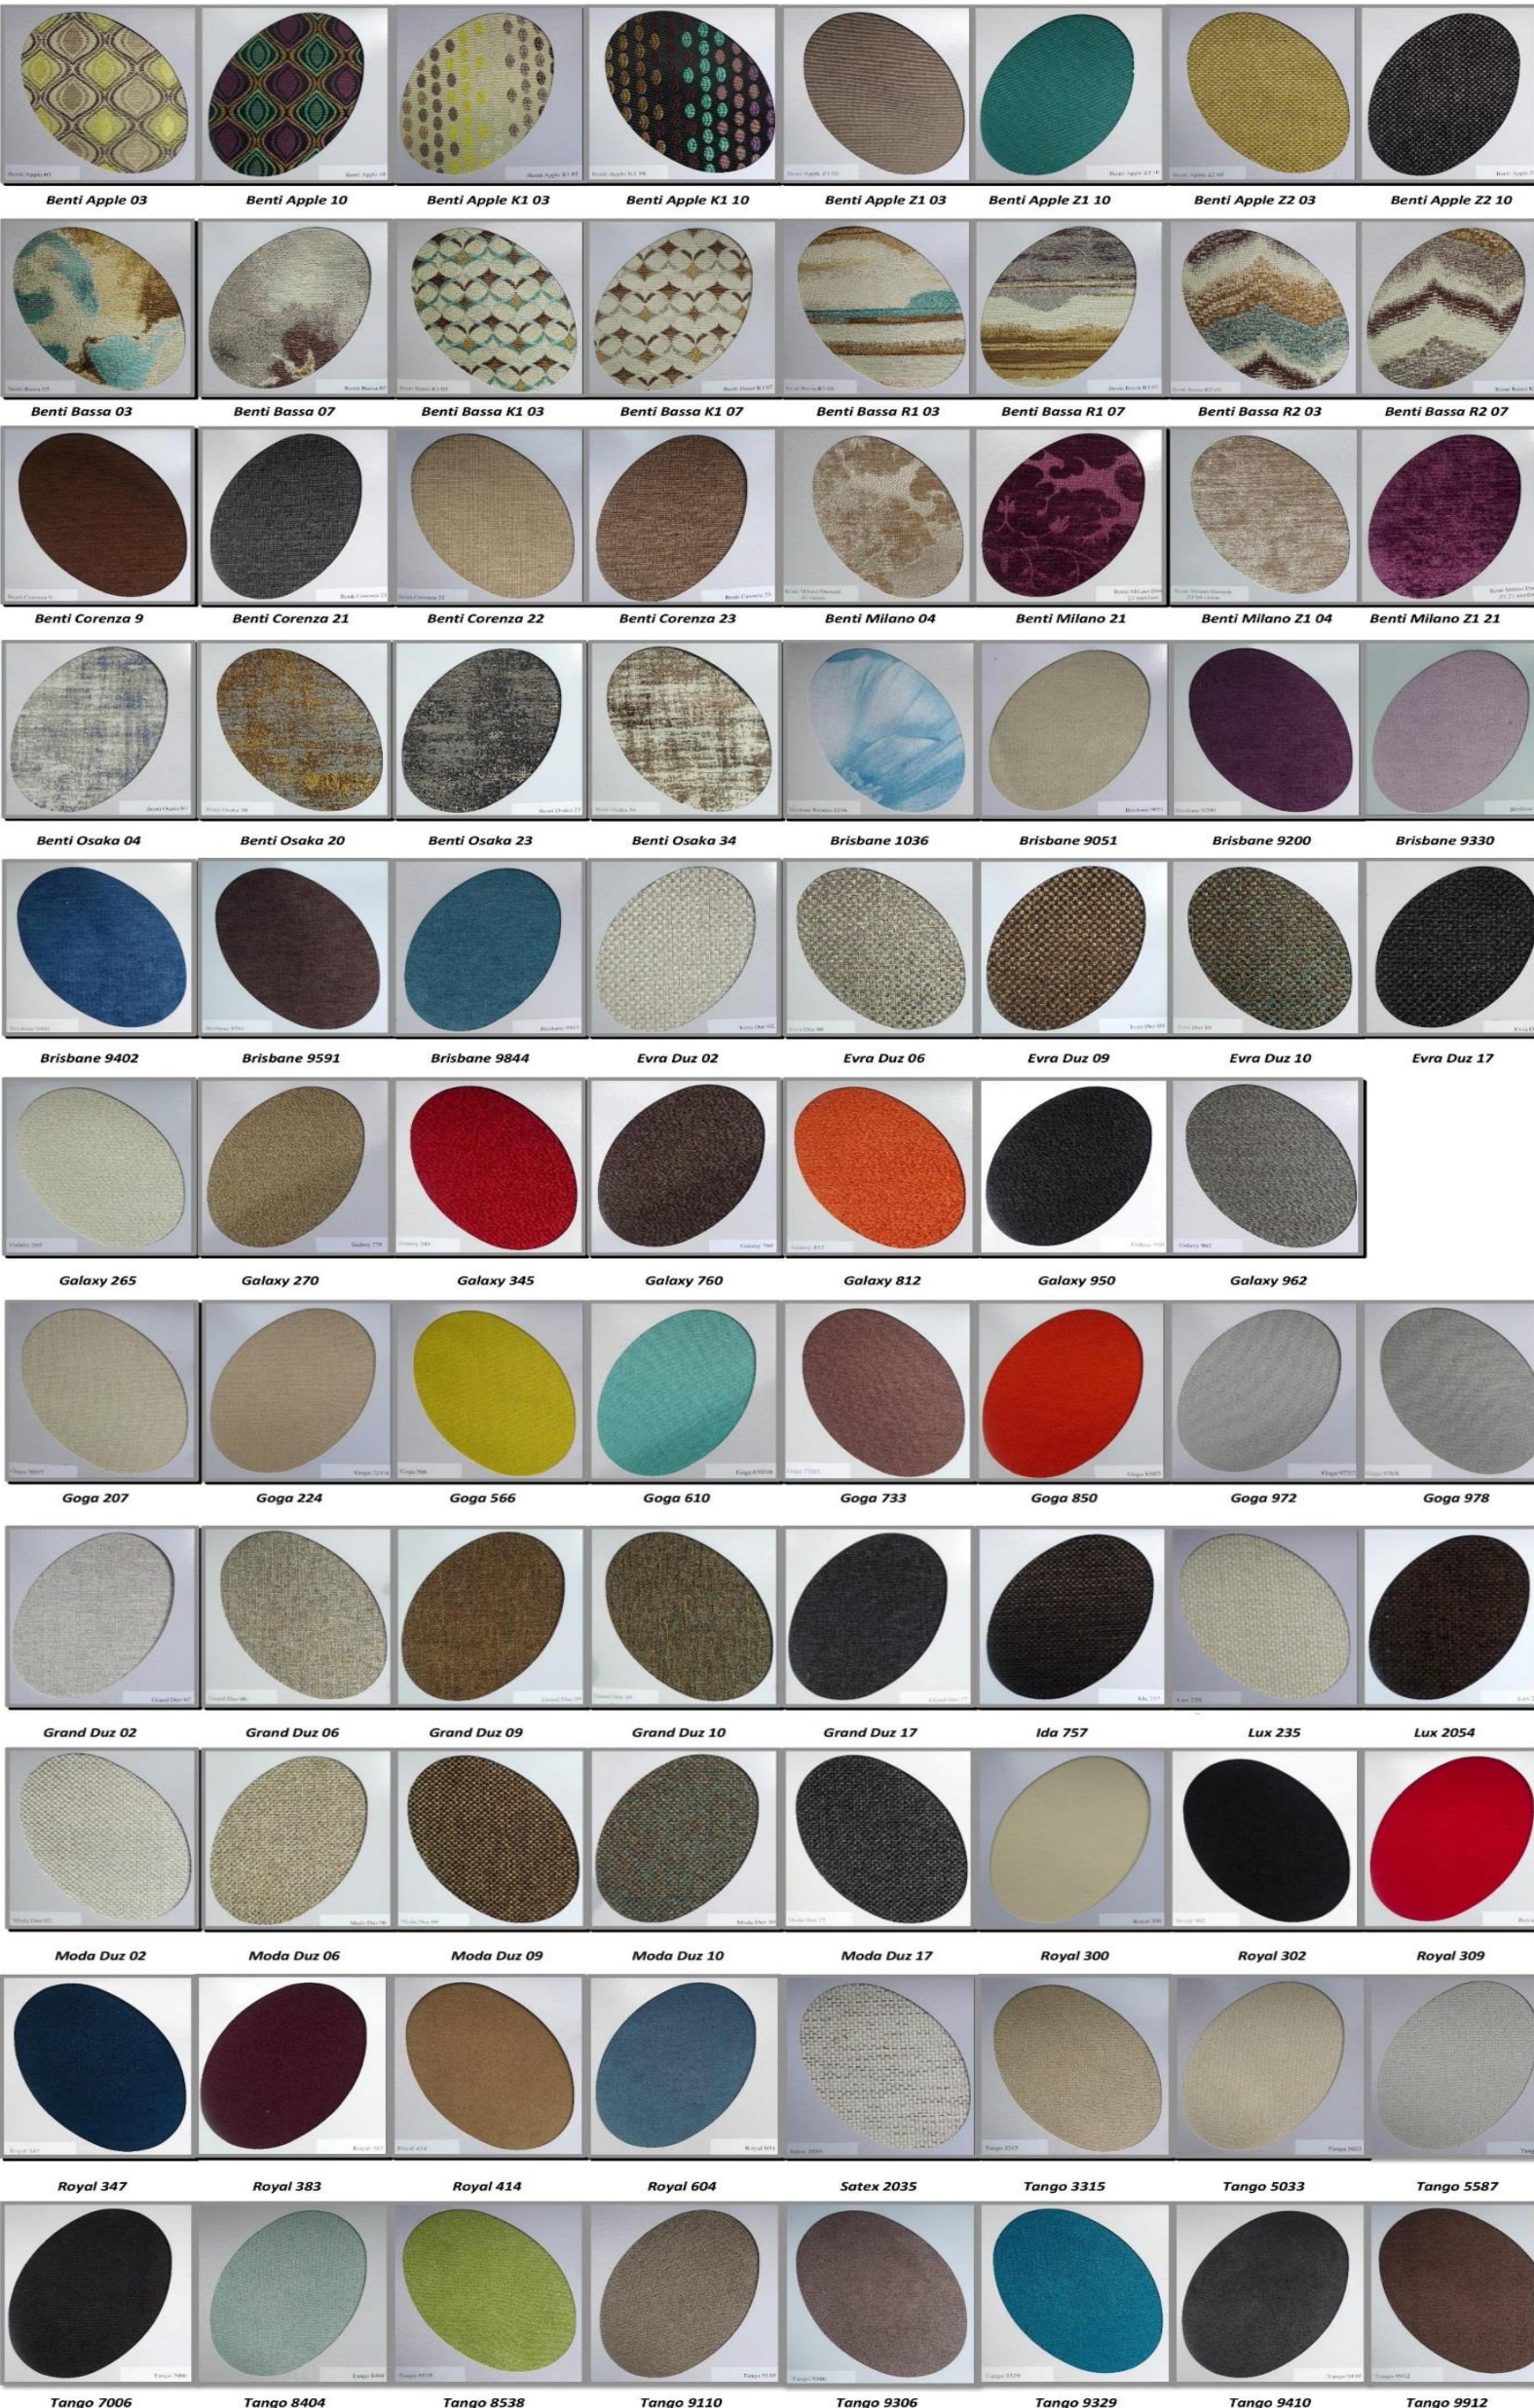

Stoffmuster

ACHTUNG: Alle hier dargestellten Farben weichen durch Bildschirmdarstellung oder Druck vom Original ab. Gerne senden wir Ihnen auf Anfrage (info@lebe-dein-zuhause) ein Muster der von Ihnen gewünschten Farbe zu. Es wird keine Garantie übernommen, dass die hier dargestellten Farben dem Original entsprechen.